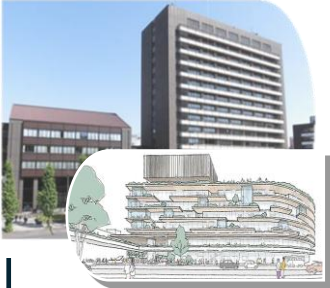

新庁舎建設が市財政に与える影響

～市民生活への影響を見据えて～

新庁舎建設は、防災機能の強化や行政サービスの向上を図るうえで、その必要性が示されています。

しかし、新庁舎建設には多額の財源が必要となり、市財政へ長期的かつ大きな影響を及ぼします。

財政負担が過大となれば、新たな市民サービスの拡充が難しくなるだけでなく、既存事業の見直しや優先順位の再整理を迫られる可能性もあります。「便利な庁舎を整備すること」と、「持続可能な財政を守ること」をどう両立させるのか。